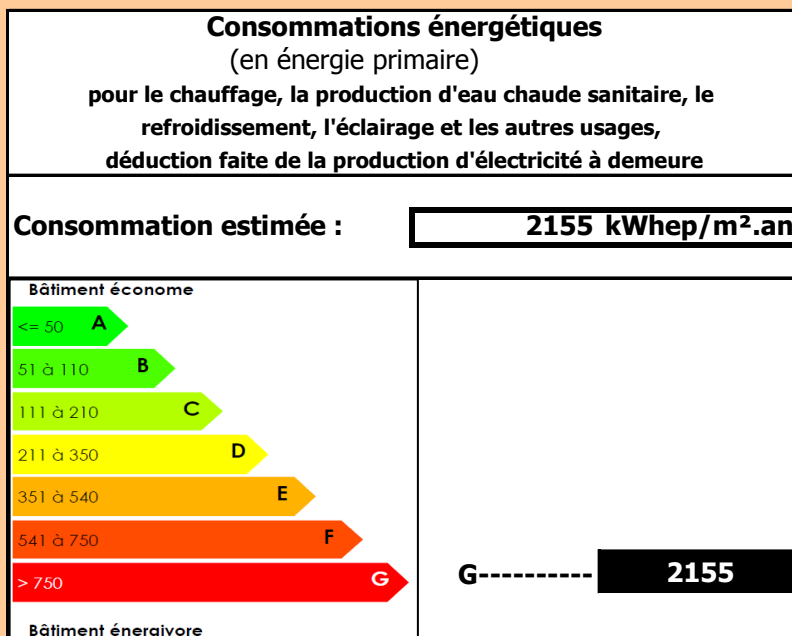

Année de référence choisie : sinon Année de référence par défaut :

Consommations de l'année de référence pour : kWh ep

- le chauffage,
- la production d'eau chaude sanitaire,
- le refroidissement,
- l'éclairage et les autres usages.

Emissions de gaz à effet de serre pour l'année de référence : kg CO2

Surface SHON : m²

Etiquette énergie :

Etiquette climat :