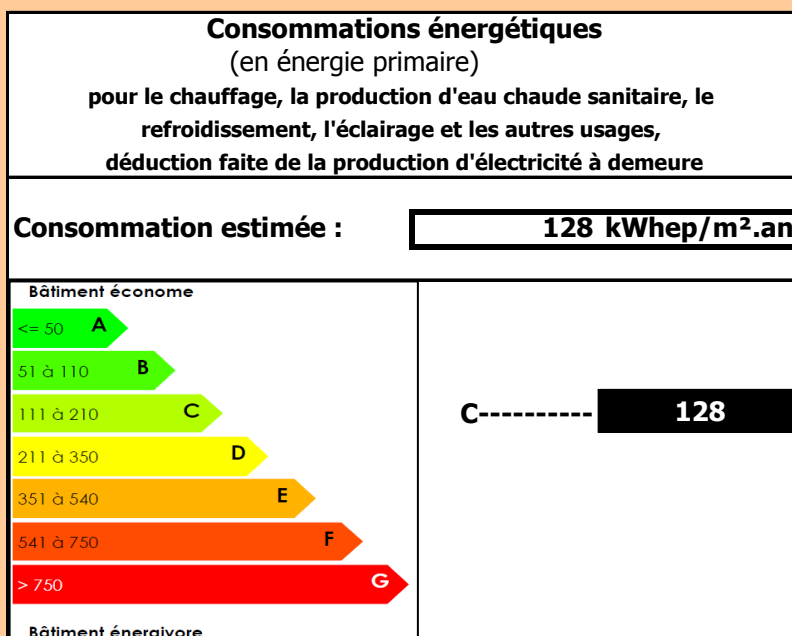

Année de référence choisie : sinon Année de référence par défaut :

Consommations de l'année de référence pour : kWh ep

- le chauffage,
- la production d'eau chaude sanitaire,
- le refroidissement,
- l'éclairage et les autres usages.

Emissions de gaz à effet de serre pour l'année de référence : kg CO2

Surface SHON : m²

Etiquette énergie :

Etiquette climat :