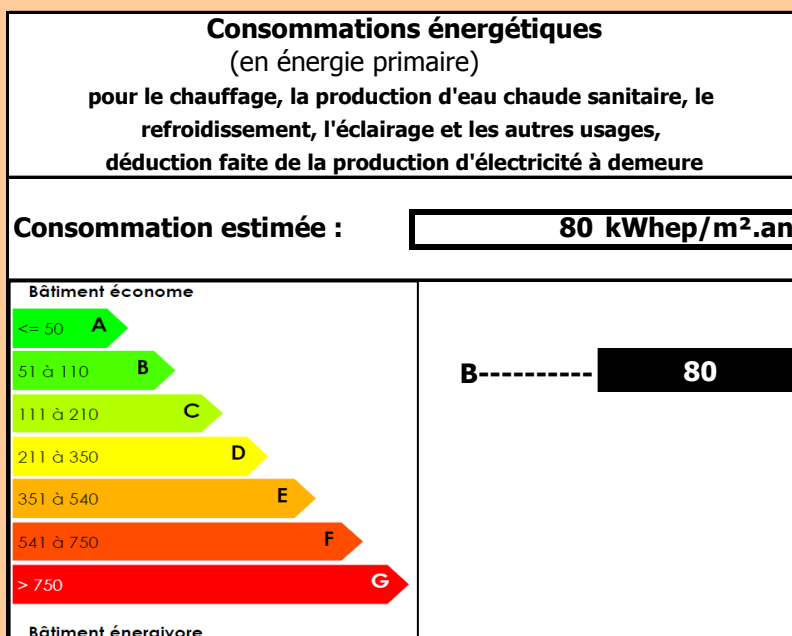

Année de référence choisie : sinon Année de référence par défaut :

Consommations de l'année de référence pour : kWh ep

- le chauffage,
- la production d'eau chaude sanitaire,
- le refroidissement,
- l'éclairage et les autres usages.

Emissions de gaz à effet de serre pour l'année de référence : kg CO2

Surface SHON : m²

Etiquette énergie :

Etiquette climat :