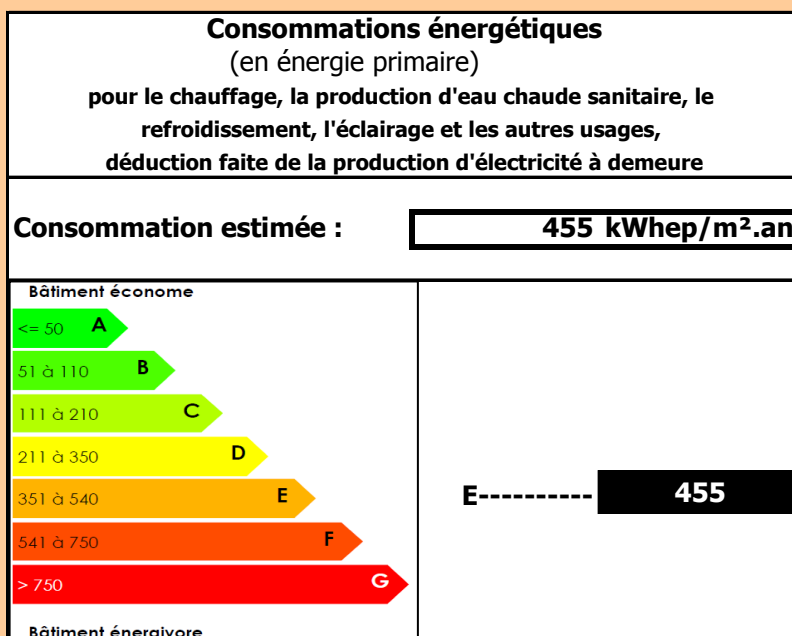

Année de référence choisie : sinon Année de référence par défaut :

Consommations de l'année de référence pour : kWh ep

- le chauffage,
- la production d'eau chaude sanitaire,
- le refroidissement,
- l'éclairage et les autres usages.

Emissions de gaz à effet de serre pour l'année de référence : kg CO2

Surface SHON : m²

Etiquette énergie :

Etiquette climat :