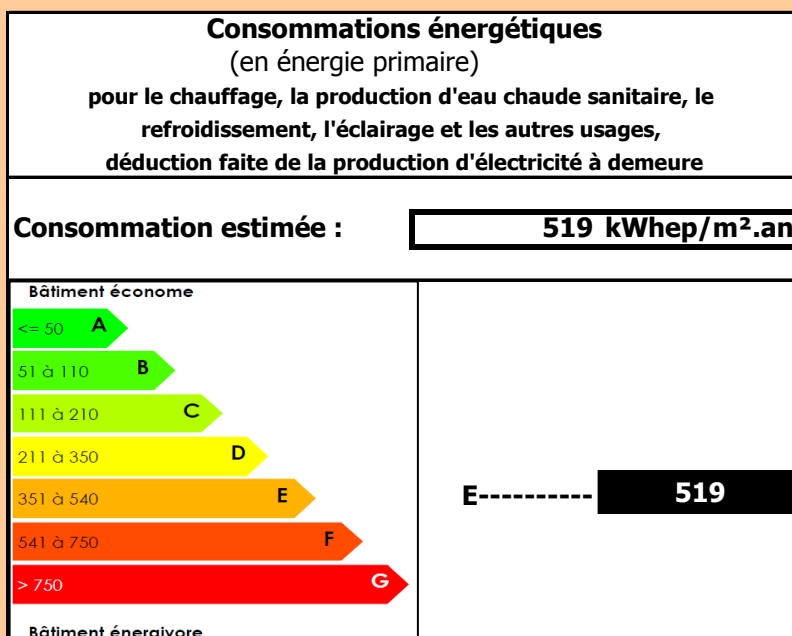

Année de référence choisie : sinon Année de référence par défaut :

Consommations de l'année de référence pour : kWh ep

- le chauffage,
- la production d'eau chaude sanitaire,
- le refroidissement,
- l'éclairage et les autres usages.

Emissions de gaz à effet de serre pour l'année de référence : kg CO2

Surface SHON : m²

Etiquette énergie :

Etiquette climat :