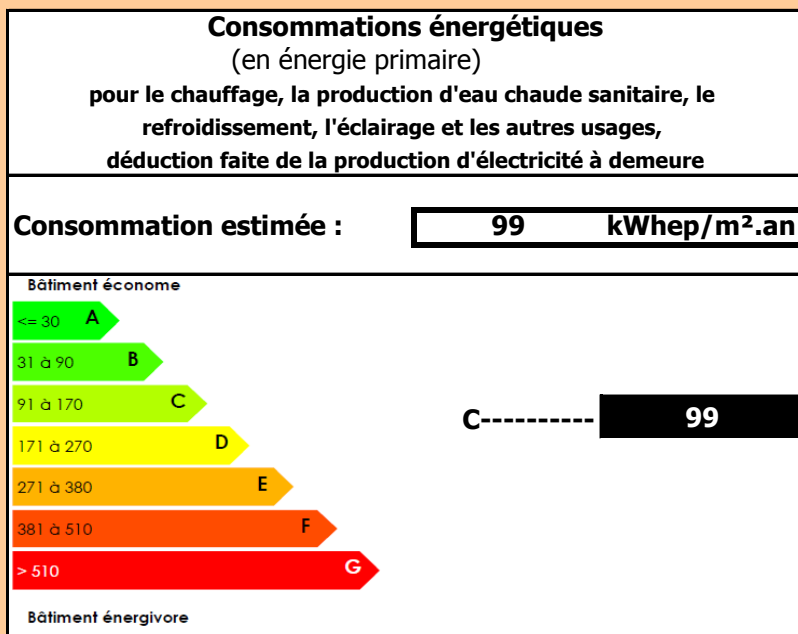

Année de référence choisie : sinon Année de référence par défaut :

Consommations de l'année de référence pour : kWh ep

- le chauffage,
- la production d'eau chaude sanitaire,
- le refroidissement,
- l'éclairage et les autres usages.

Emissions de gaz à effet de serre pour l'année de référence : kg CO2

Surface SHON : m²

Etiquette énergie :

Etiquette climat :